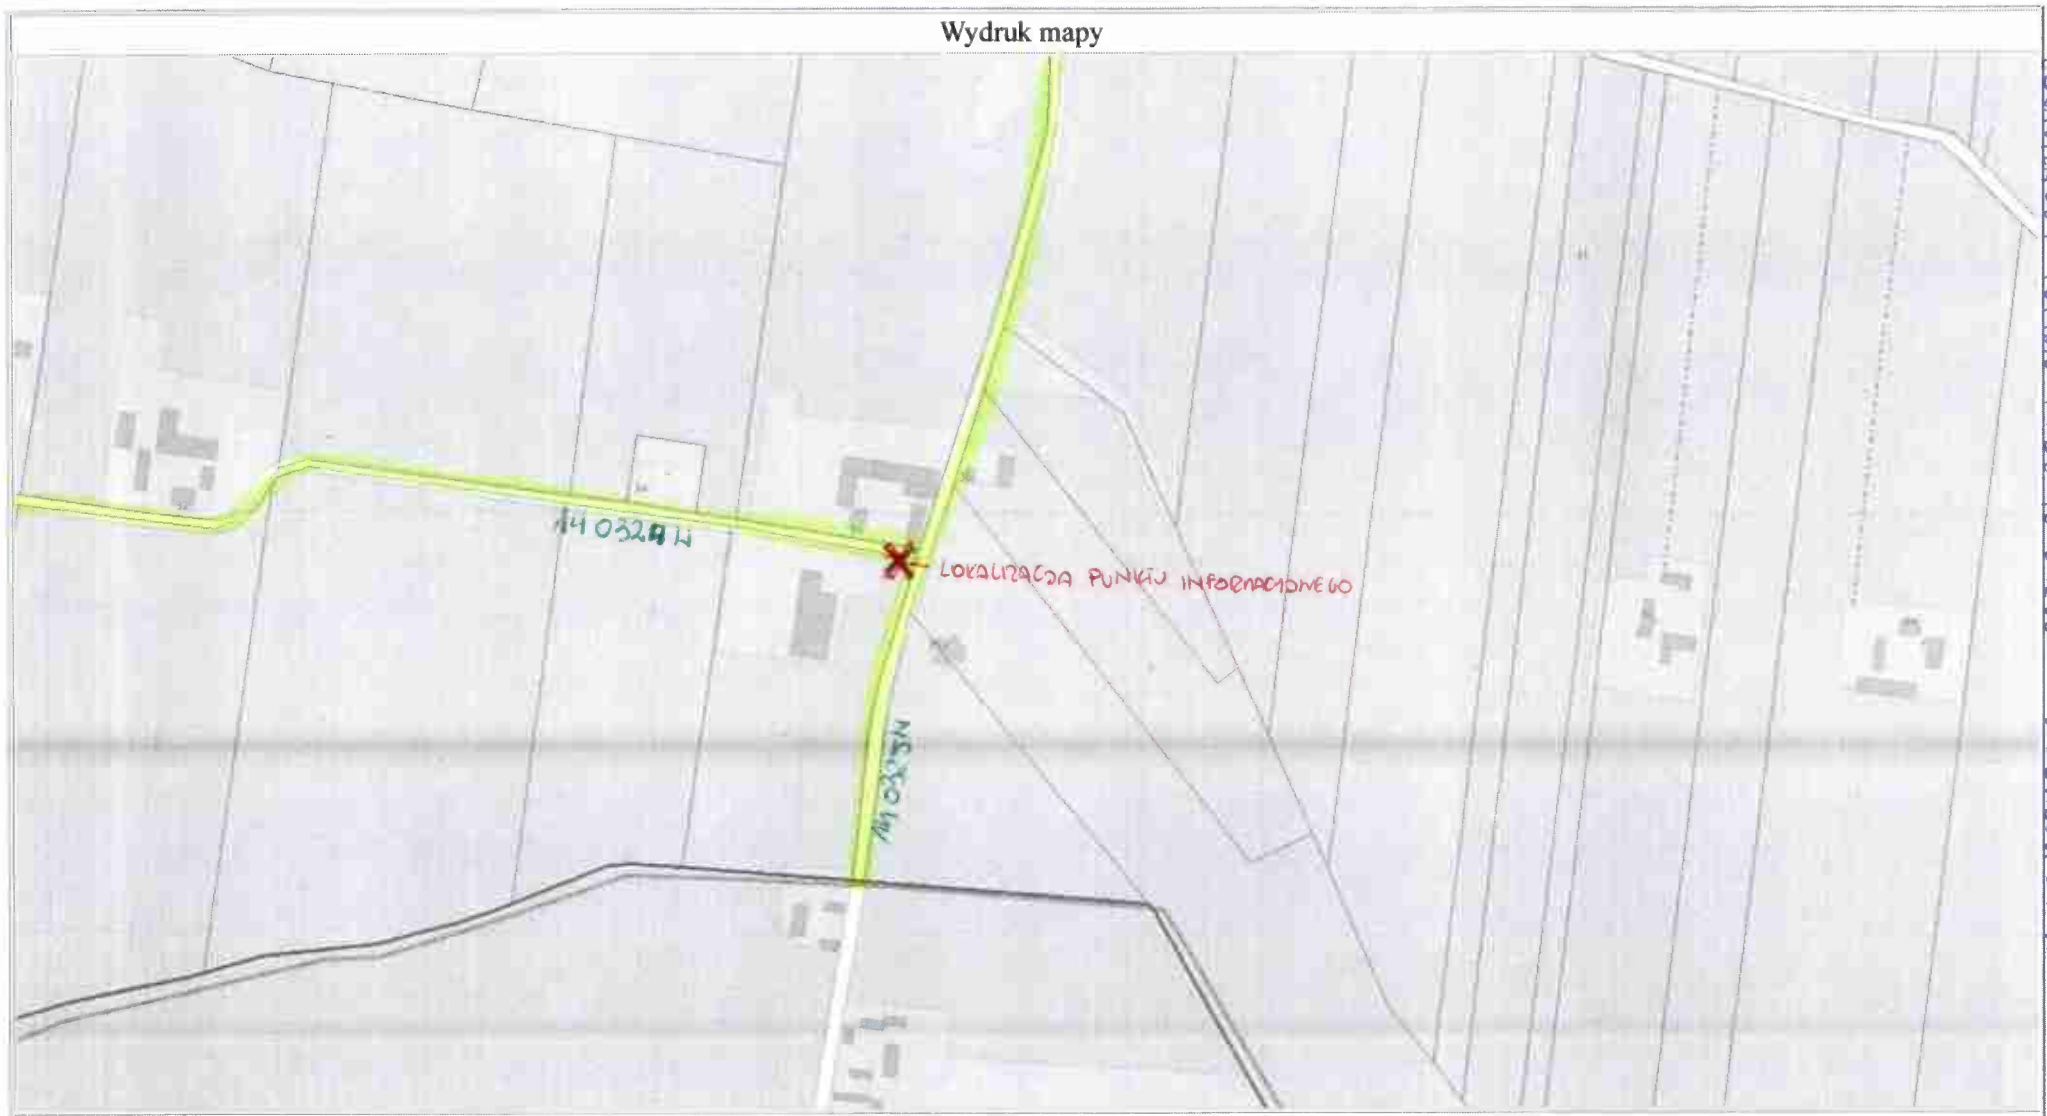

Wydruk mapy

LOKALIZACJA PUNKTU INFORMACYJNEGO I MIEJSCOWOŚCI PALKOŃ

Sporządzono dnia: 3.8.2021 r.  
Wydruk ma charakter poglądowy i nie jest dokumentem

RAJÓN DROGA GNIWA NR 14 0325 (W) DZ. NR 195 (00/13)

2021-08-03

Wydruk mapy

LOKALIZACJA PUNKTU INFORMACYJNEGO I NIEŚWIADOMOŚCI STONKICY

240221 NR 4

Sporządzono dnia: 3.8.2021 r.  
Wydruk ma charakter poglądowy i nie jest dokumentem

STONKICY DROGA NR 110307N DZ. NR 240/1 (0021)

Wydruk mapy

LOKALIZACJA PUNKTU INFORMACYJNEGO I NIEZASADNOŚĆ PODATKOWA

ZABAZOWANIE NRC

Sporządzono dnia: 4.8.2021 r.  
Wydruk ma charakter poglądowy i nie jest dokumentem

PODATKOWANIE DZ. NR 84/5

TUSZCZANÓWEK DZ. NR 61 (0006)

Wydruk mapy

LOKALIZACJA PUNKTU INFORMACYJNEGO W MIEJSCOWOŚCI PAKONIEC

Sporządzono dnia: 3.8.2021 r.  
Wydruk ma charakter poglądowy i nie jest dokumentem

PAKONIEC DROGA GMINNA NR 14032814 DZ. NR 115 (0014)